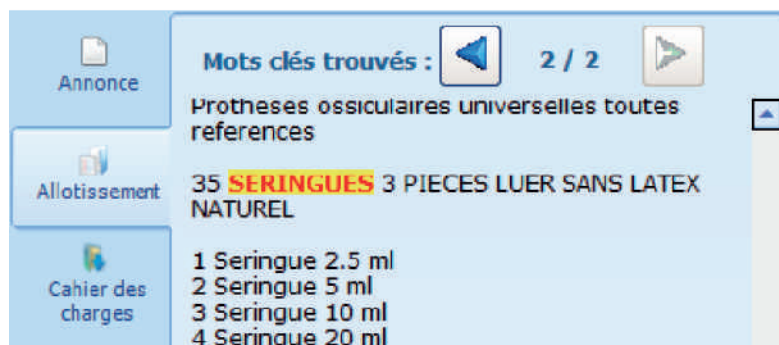

Cette innovation vous est proposée uniquement par Wanao depuis 2009.

Des bénéfices évidents !

Gains de temps :

La sélection d'un appel d'offres directement sur le contenu d'un DCE permet de gagner beaucoup de temps en évitant les recherches inutiles de DCE.

Sécurité :

Même si le contenu de l'annonce n'est pas explicite, cette veille détectera les annonces pertinentes en cherchant directement sur l'allotissement.

*La veille sur les allotissements existe uniquement sur certains secteurs d'activité. Pour savoir si votre secteur en fait partie, contactez-nous.